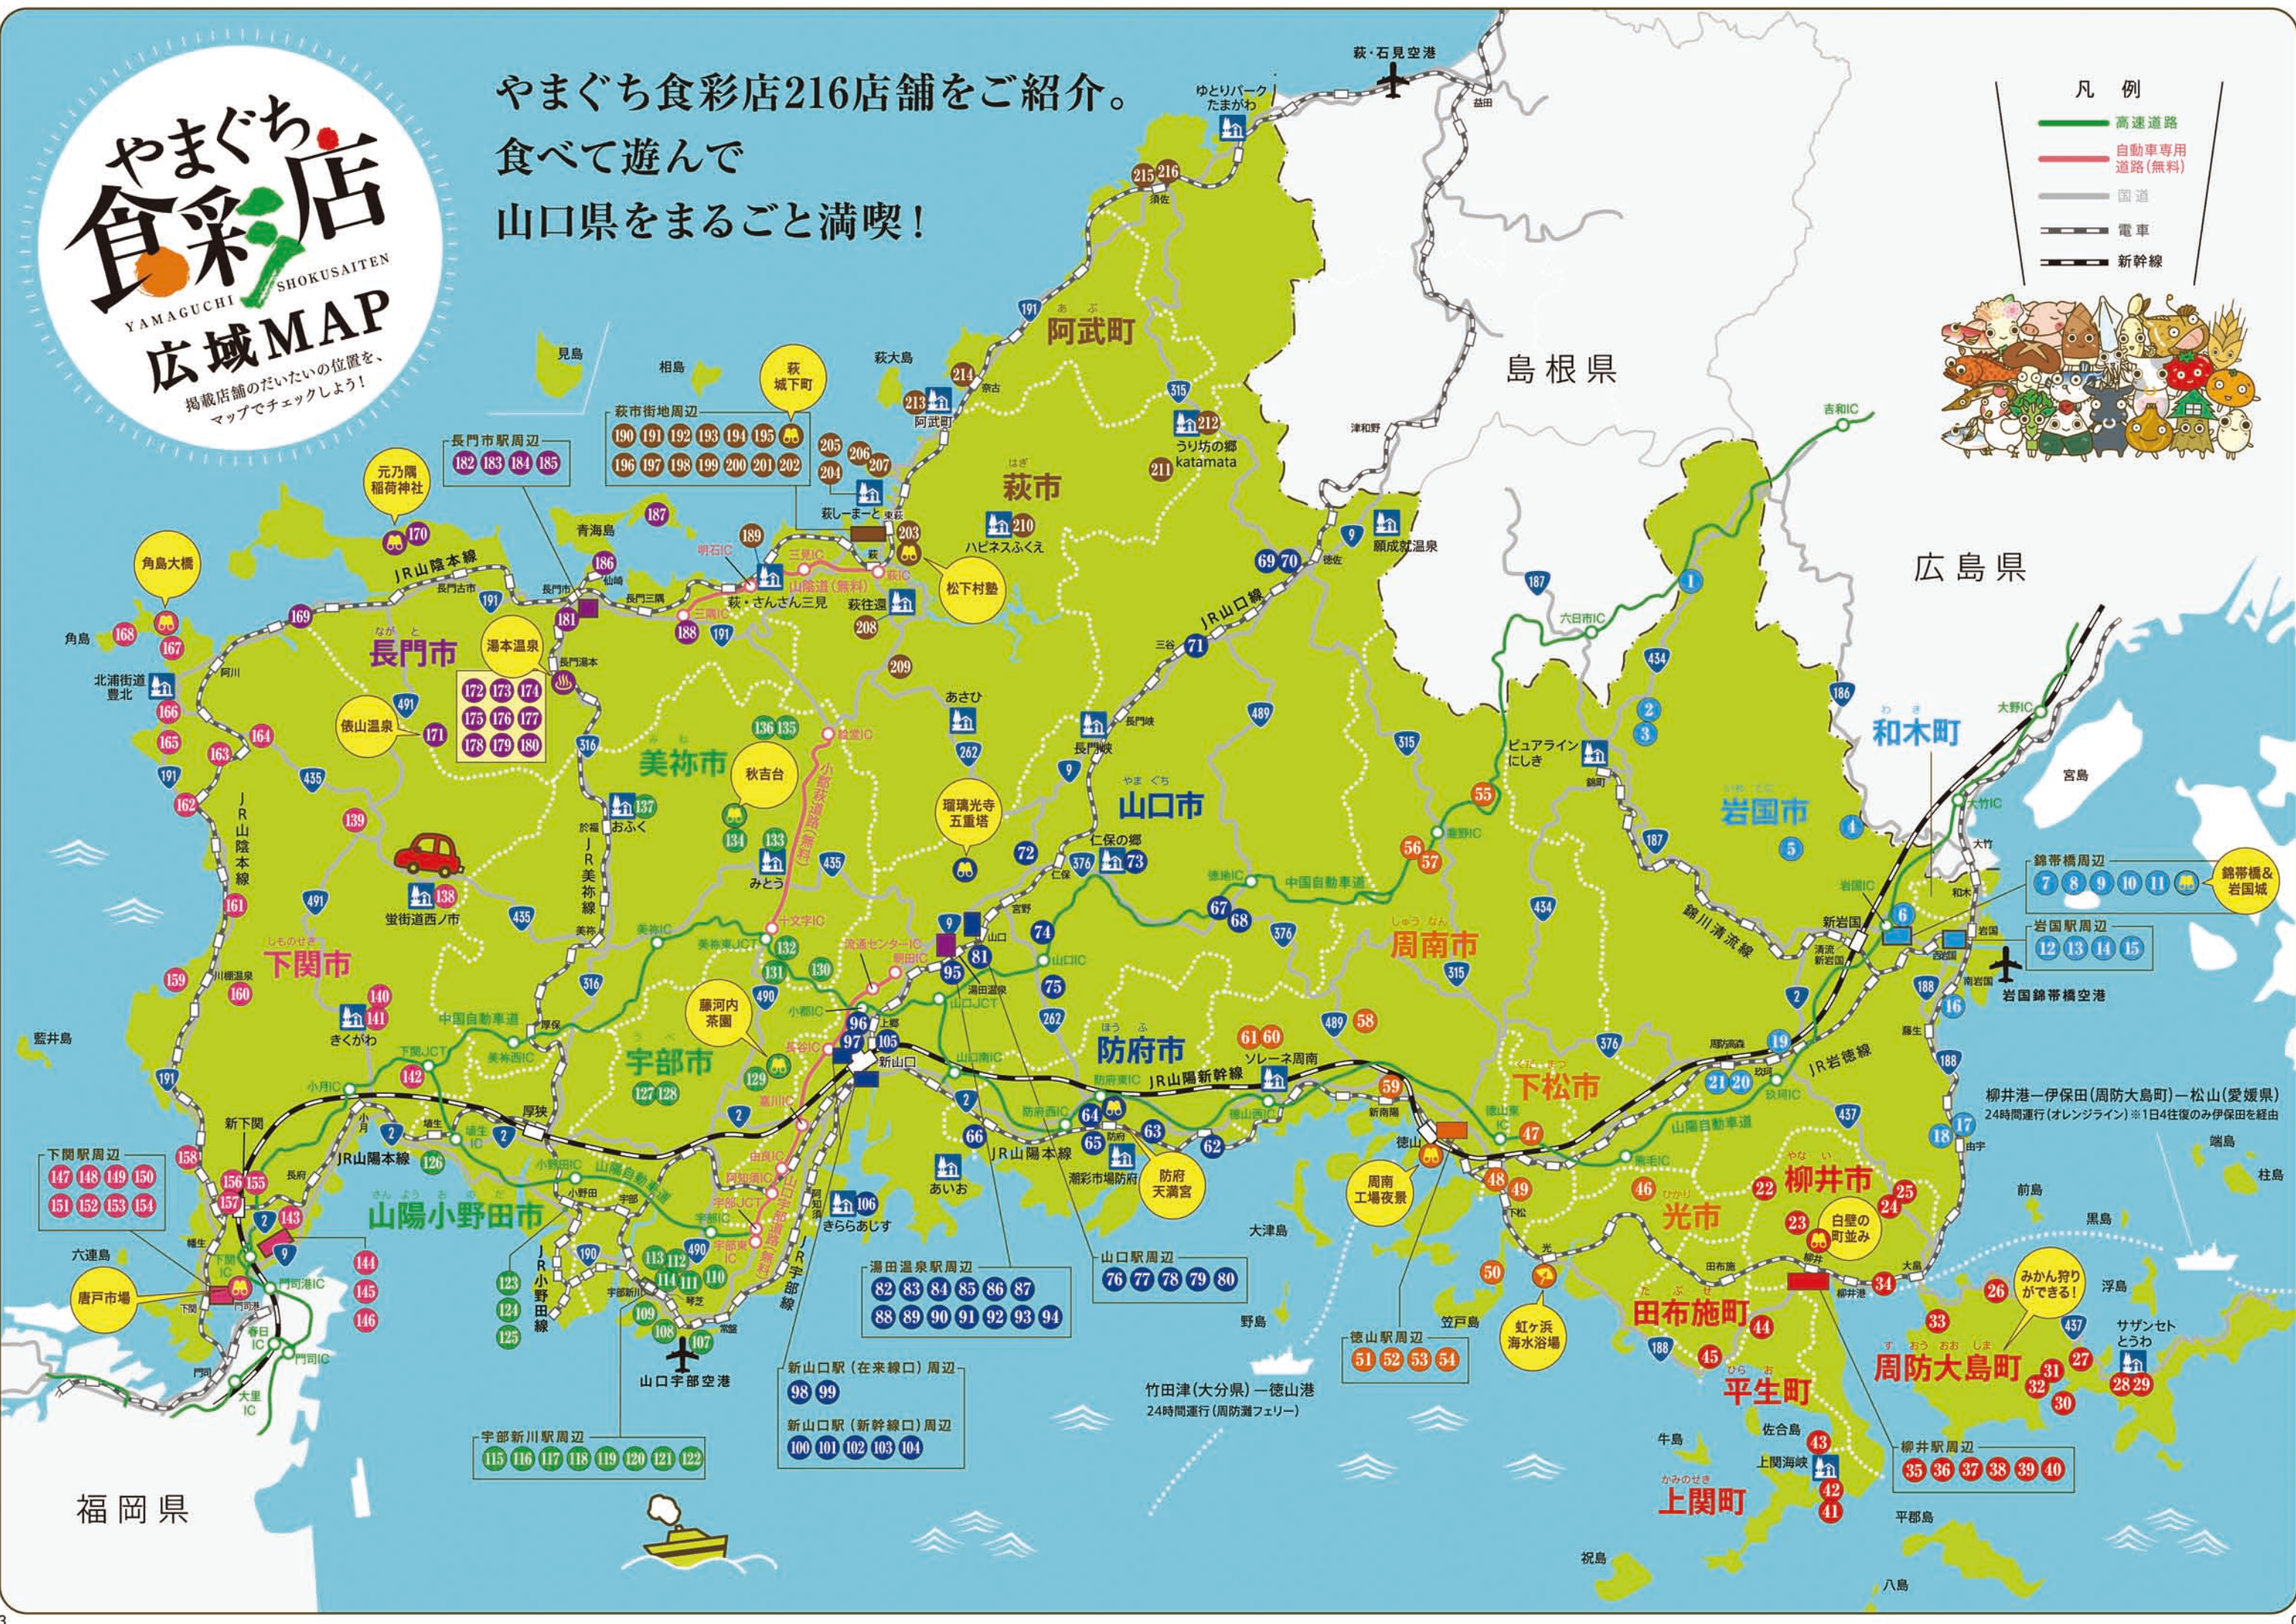

やまぐち食彩店 YAMAGUCHI SHOKUSAITEN 広域MAP

掲載店舗のだいたいの位置を、
マップでチェックしよう！

やまぐち食彩店216店舗をご紹介します。
食べて遊んで
山口県をまるごと満喫！

凡例

- 高速道路
- 自動車専用道路(無料)
- 国道
- 電車
- 新幹線

錦帯橋周辺
7 8 9 10 11

岩国駅周辺
12 13 14 15

下関駅周辺
147 148 149 150
151 152 153 154

湯田温泉駅周辺
82 83 84 85 86 87
88 89 90 91 92 93 94

新山口駅(在来線口)周辺
98 99

新山口駅(新幹線口)周辺
100 101 102 103 104

宇部新川駅周辺
115 116 117 118 119 120 121 122

柳井港—伊保田(周防大島町)—松山(愛媛県)
24時間運行(オレンジライン)※1日4往復のみ伊保田を經由

竹田津(大分県)—徳山港
24時間運行(周防瀬フェリー)

福岡県

広島県

島根県