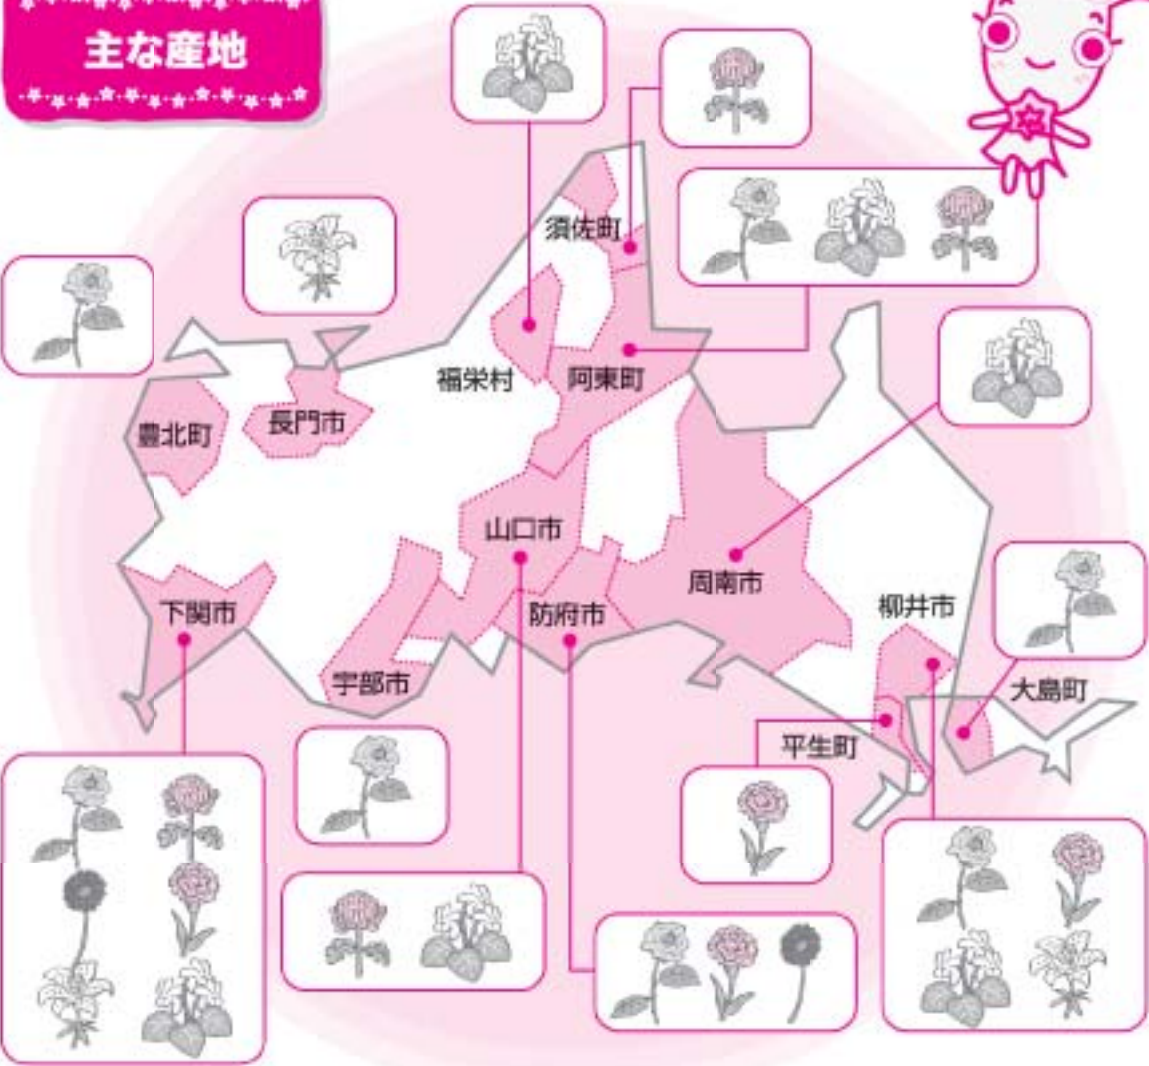

山口県農産物マップ <花編>

主な産地

バラの花言葉
恋、真実の愛、
あなたを尊敬します など

ガーベラの花言葉
神秘、崇高美
など

ゆりの花言葉
威厳、純潔、荘厳、
無垢 など

きくの花言葉
高貴、高尚、高潔
など

カーネーションの花言葉
あなたを熱愛します、
情熱 など

シクラメンの花言葉
はにかみ、思いやり
など